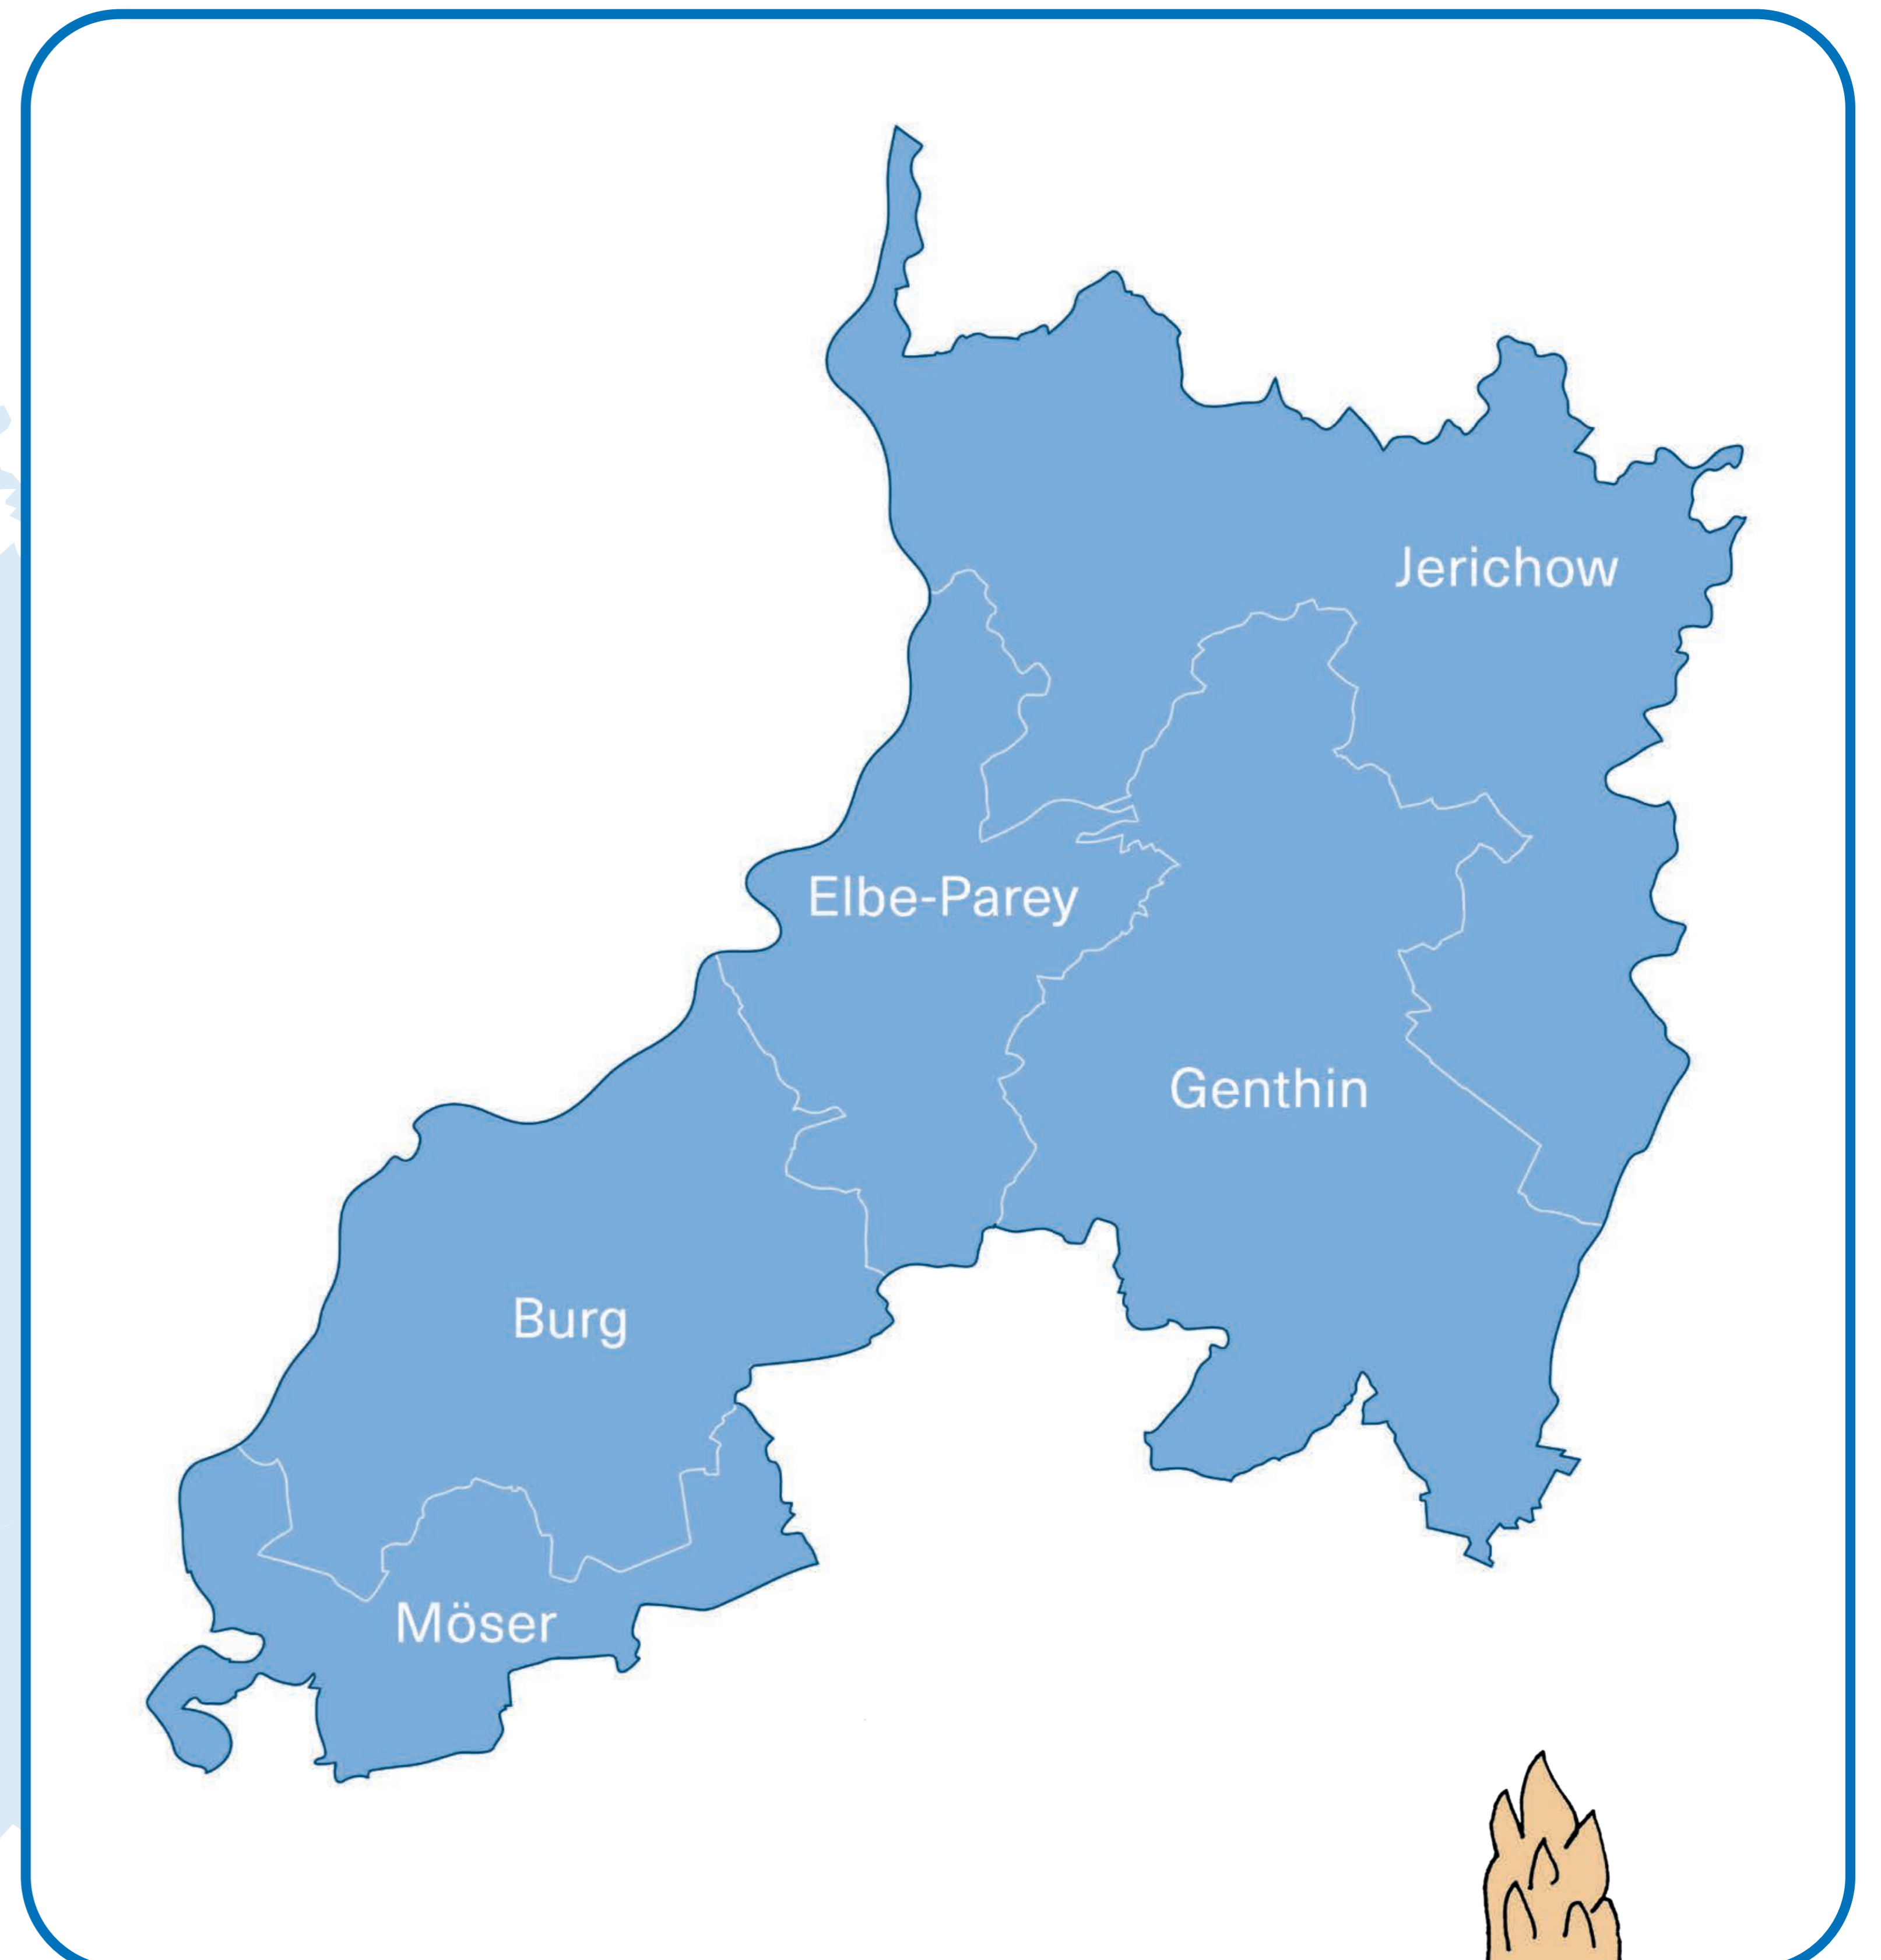

Lokale Aktionsgruppe

ZWISCHEN ELBE UND FIENER BRUCH

Natur, Kultur und Wirtschaft

mitten im Leben

In der Region wurden seit 2008 über 130 Projekte mithilfe der EU-Förderung und der LEADER/CLLD Methode umgesetzt.

Lokale Aktionsgruppe

ZWISCHEN ELBE UND FIENER BRUCH

Unsere Region

- ⊗ Burg, Elbe-Parey, Genthin, Jerichow und Möser
- ⊗ 854 km² ländlich geprägte Fläche
- ⊗ Heimat von ca. 57.000 Menschen

Unser Verein

- ⊗ Regionalentwicklung
Zwischen Elbe und Fiener Bruch e.V.
- ⊗ Gegründet am 12.07.2022
- ⊗ Gemeinsam für die Entwicklung
des ländlichen Raums

Unsere Handlungsfelder

- ⊗ Natur- und Kulturlandschaft, Klimaschutz
- ⊗ Kultur und Tourismus
- ⊗ Wirtschaft und Daseinsvorsorge